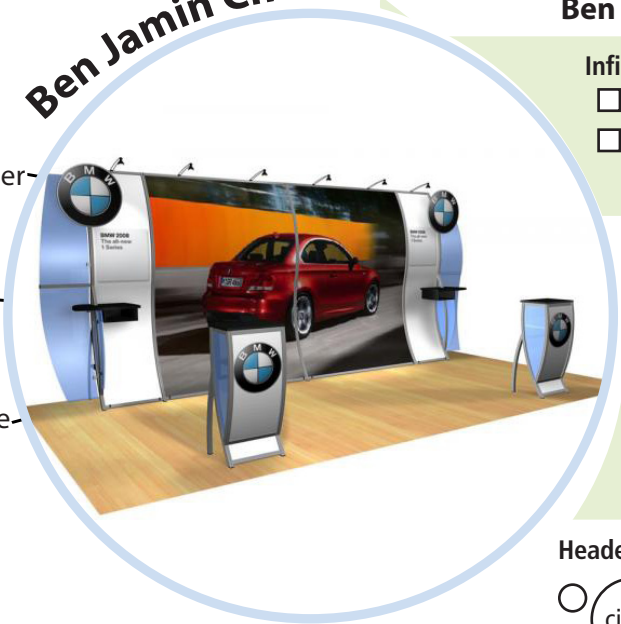

**Ben Jamin Choices**

header-  
wing-  
blade-

**Ben Jamin – VK-1801 Choices**

**Infills:** (select one substrate and one corresponding color)

- Sintra     Blue     Black     White     Grey
- Acrylic     Amber 2422     Blue 2069     Yellow 2208
- Frosted     Light Smoke